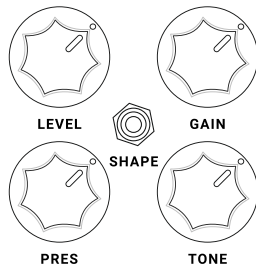

REVOLUTION JR

— ZEPHYR FX —

Хай-гейн дисторшн с гибкими настройками тона и характера перегруза

LEVEL: Громкость эффекта.

GAIN: Уровень перегруза.

PRESENCE: Управление верхними частотами.

STONE: Управление тоном перегруза.

SHAPE: Переключение между режимами перегруза.

Под корпусом:

HOT: Включает дополнительный каскад усиления.

ПИТАНИЕ

9V DC, минус в центре (стандарт BOSS)