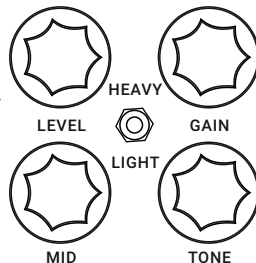

# SUNN BRO

— ZEPHYR FX —

Дисторшн/фузз с характером усилителя Model T

**LEVEL:** Громкость эффекта.

**GAIN:** Уровень перегруза.

**TONE:** Вправо — добавляем верхних частот, влево — нижних.

**MID:** Управление средними частотами.

**HEAVY/LIGHT:** Переключением между двумя режимами перегруза.