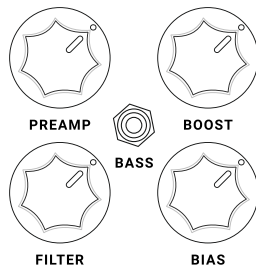

# RETRO VOICE

— ZEPHYR FX —

Бустер на основе предусилителя Echoplex

**LEVEL/PREAMP:** Уровень громкости эффекта.

**GAIN/BOOST:** Уровень буста.

**FILTER:** Срез верхних частот.

**INPUT/BIAS:** Настройка гейна и биаса транзистора входного каскада (Crackle OK).

**MODE/BASS:** Контроль низких частот и гейна.

## ПИТАНИЕ

9VDC, минус в центре (стандарт BOSS)