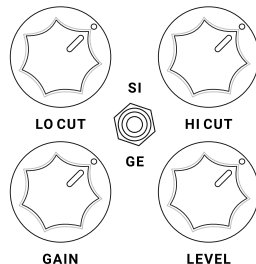

# FILTHY CORGI

— ZEPHYR FX —

Овердрайв/дисторш с гибкими настройками перегруза

**LO CUT:** Срез низких частот.

**HI CUT:** Срез верхних частот.

**GAIN:** Уровень перегруза.

**LEVEL:** Громкость эффекта.

**SI/GE:** Переключение между кремниевым и германиевым режимами.

## ПИТАНИЕ

9V DC, минус в центре (стандарт BOSS)