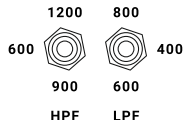

HOLY TREMOLY

— ZEPHYR FX —

Гармоническое тремоло в стиле эффектов из усилителей 60-х годов

DEPTH: Глубина эффекта.

RATE: Скорость модуляции.

WAVE: Настройка формы волны.

HPF/LPF: Фильтр низких и верхних частот.

DEPTH

RATE

WAVE

ПИТАНИЕ

9V DC, минус в центре (стандарт BOSS)