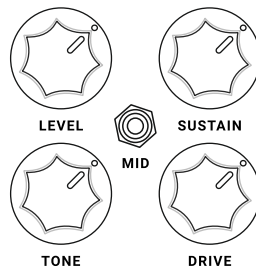

CHONKER

— ZEPHYR FX —

Фузз, гейт-фузз, дисторшн

LEVEL: Громкость эффекта.

SUSTAIN: Гейн второго каскада усиления.

TONE: Управление тоном перегруза.

DRIVE: Гейн первого каскада усиления.

MID: Контроль средних частот.