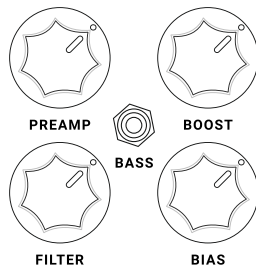

RETRO VOICE

— ZEPHYR FX —

Бустер на основе предусилителя Echoplex

PREAMP: Уровень громкости эффекта.

BOOST: Уровень буста.

FILTER: Срез верхних частот.

BIAS: Режим работы транзистор (Crackle OK).

BASS: Контроль низких частот.

ПИТАНИЕ

9VDC, минус в центре (стандарт BOSS)